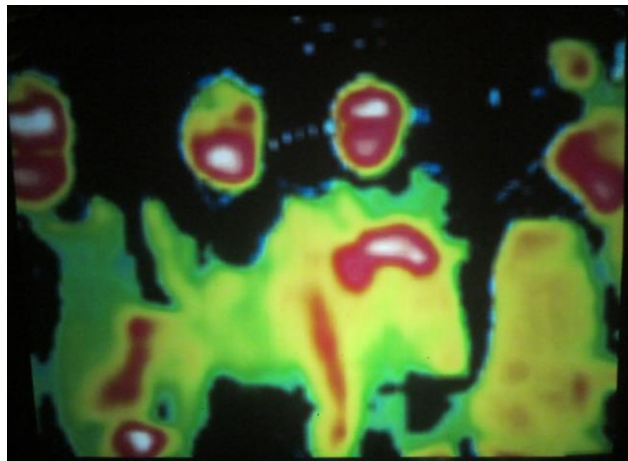

Een wandeling in Amsterdam

door Ria Jochems

Amstelveen, 4 januari 2017

Een (ver)lichte wandeling, ofwel: een groep RANA's en partners trotseert de januari kou en brengt een bezoek aan de Illuminade van het Amsterdam Light Festival.

Dit jaar was het alweer de vijfde editie van het Amsterdam Light Festival. Meer dan 35 kunstwerken verlichten de binnenstad van Amsterdam. Een deel van die kunstwerken is langs een wandelroute geplaatst, de Illuminade, in de Plantagebuurt. En die route hebben we onder deskundige leiding van onze gids, gelopen.

En wie "we" zijn blijkt uit onderstaande groepsfoto. Bij het kunstwerk "Enthalpy" dat reageert op lichaamswarmte. Zo zien de RANA kikkers er dan uit. Even een lesje thermodynamica: enthalpie is een vorm van energie.

Het thema van de Illuminade was "Biomimicry". Letterlijk betekent deze term: het leven imiteren. In andere woorden de natuur als model, maatstaf, mentor.

En wat heeft dit kunstwerk daar nu mee te maken? Het laat zien hoe koudbloedige dieren naar hun omgeving kijken.