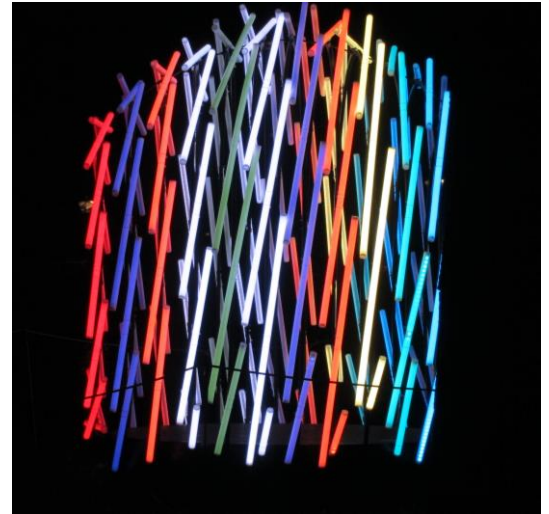

Nest: de prieelvogel uit Australië bouwt zijn gigantisch grote nest uitsluitend van afvalmateriaal, bij voorkeur blauw plastic.