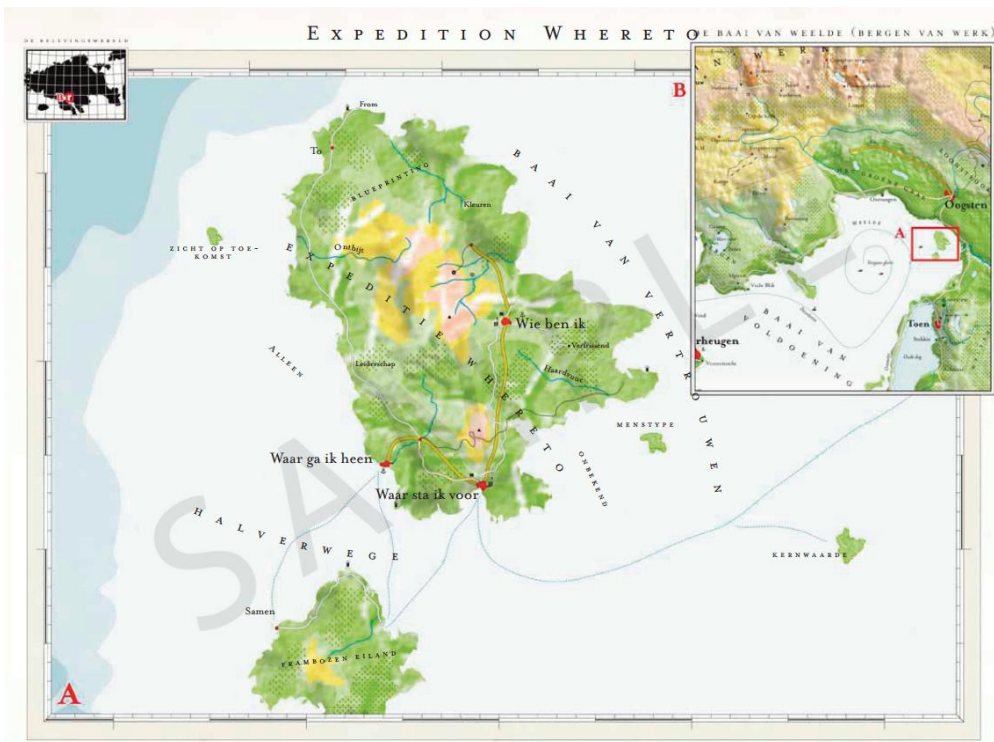

Expedition Whereto

RYLA 2015 Weert

Wie ben ik, waar sta ik voor en waar wil ik naar toe?

Een 3-tal elementaire vragen die jongeren tussen de 18 en 26 jaar tijdens de 3-daagse Expedition Whereto beantwoord krijgen.

Ga jij deze uitdaging aan? Laat je inspireren door deel te nemen aan deze RYLA te Weert.

Achtergrond RYLA

RYLA (Rotary Youth Leadership Award) is een trainingsprogramma voor jongeren die samen willen werken aan hun leiderschapskwaliteiten en daarmee een verschil willen maken in de samenleving waarin zij leven. RYLA is een begrip binnen Rotary. RC Leudal en RC Weert Land van Horne werken samen door hun kennis en ervaring in te zetten om een groep jongeren verder op weg te helpen.

De deelnemers zijn de potentiele leiders van de toekomst en worden aangedragen en gesponsord door de lokale Rotary Club.

Praktische informatie

Datum:	13 t/m 15 November 2015
Locatie:	St. Jozefhoeve, Laurabosweg 4 te Weert
Aanvang:	Vrijdag 13 november 2015 18.00 u.
Einde:	Zondag 15 november 2015 14.30 u.
Vervoer:	Pendeldienst vanaf NS-station Weert
Max. aantal deelnemers:	40 jongeren van 18-26 j.
Bijdrage:	€ 275,- Voor rekening van de Rotary Club die de deelnemer(s) aanmeldt.