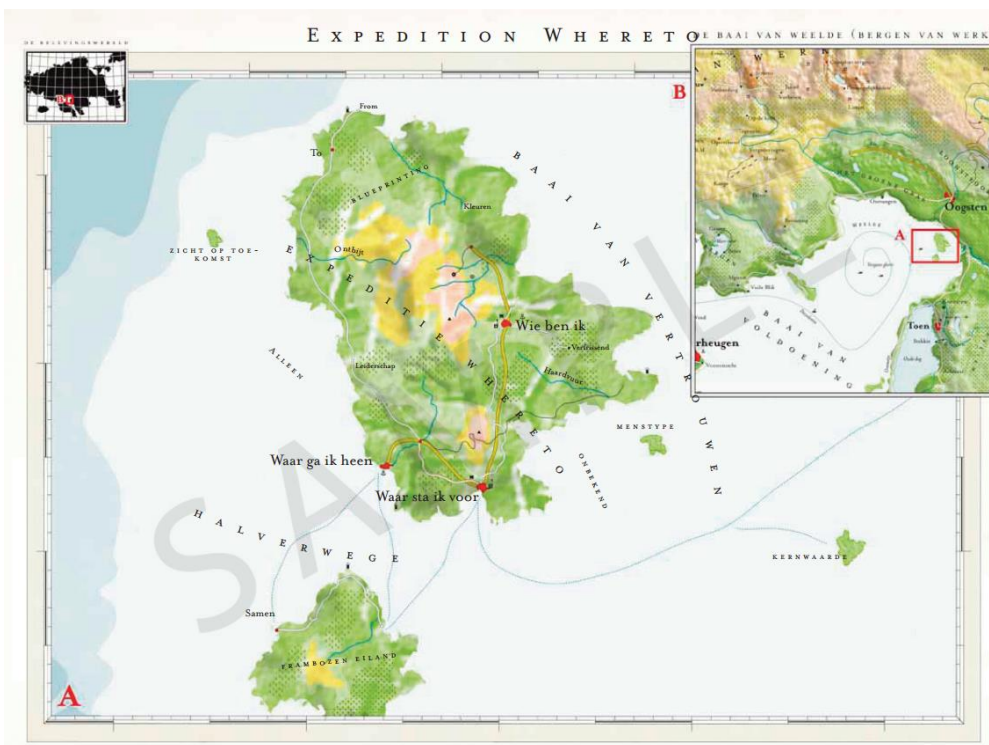

Expedition Whereto

RYLA 2018 Weert

Wie ben ik, waar sta ik voor en waar wil ik naar toe?

Een 3-tal elementaire vragen die jongeren tussen de 18 en 26 jaar tijdens de 3-daagse Expedition Whereto beantwoord krijgen. Drie jaar na het succes van de RYLA 2015 Weert wordt het programma, na een update, opnieuw aangeboden.

Ga jij deze uitdaging aan? Laat je inspireren door deel te nemen aan deze RYLA te Weert.

Achtergrond RYLA

RYLA (Rotary Youth Leadership Award) is een trainingsprogramma voor jongeren die samen willen werken aan hun leiderschapskwaliteiten en daarmee een verschil willen maken in de samenleving waarin zij leven. RYLA is een begrip binnen Rotary. RC Leudal en RC Weert Land van Horne werken samen door hun kennis en ervaring in te zetten om een groep jongeren verder op weg te helpen.

De deelnemers zijn de potentiele leiders van de toekomst en worden aangedragen en gesponsord door de lokale Rotary Club.

Praktische informatie

Locatie: St. Jozefhoeve, Laurabosweg 4 te Weert
Aanvang weekend: Vrijdag 30 november 2018 18.00 u.
Einde: Zondag 2 december 2018 14.30 u.
Vervoer: Pendeldienst vanaf NS-station Weert
Max. aantal deelnemers: 40 jongeren van 18-26 j.
Bijdrage: € 295,- Voor rekening van de Rotary Club die de deelnemer(s) aanmeldt.